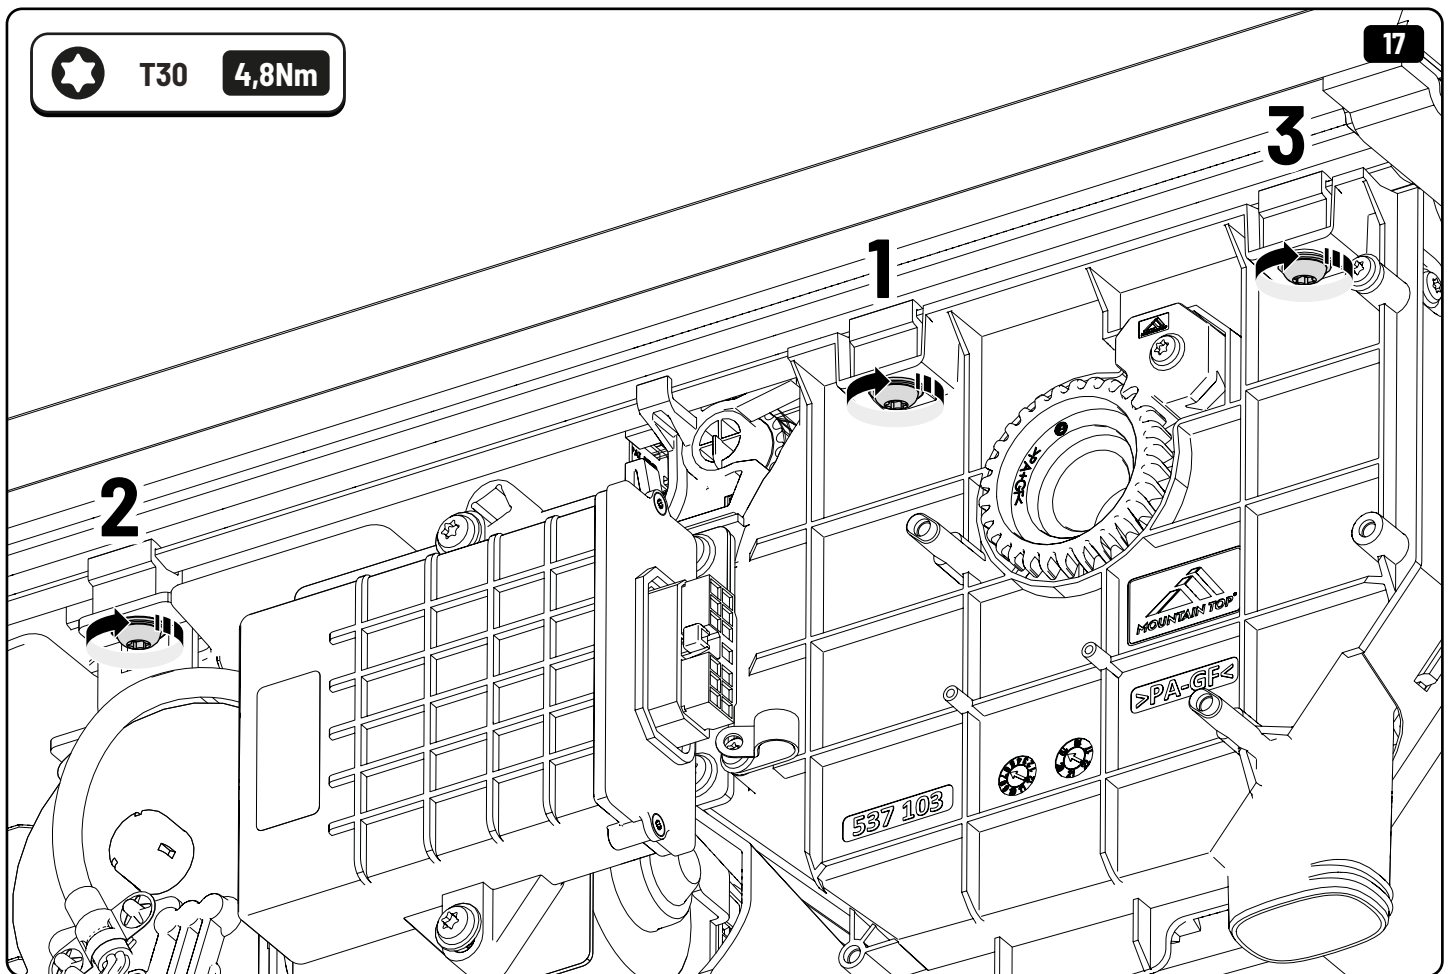

T30 4,8Nm

14

15

 **LOCTITE 243**

16

 **T30 4,8Nm**

17

x3